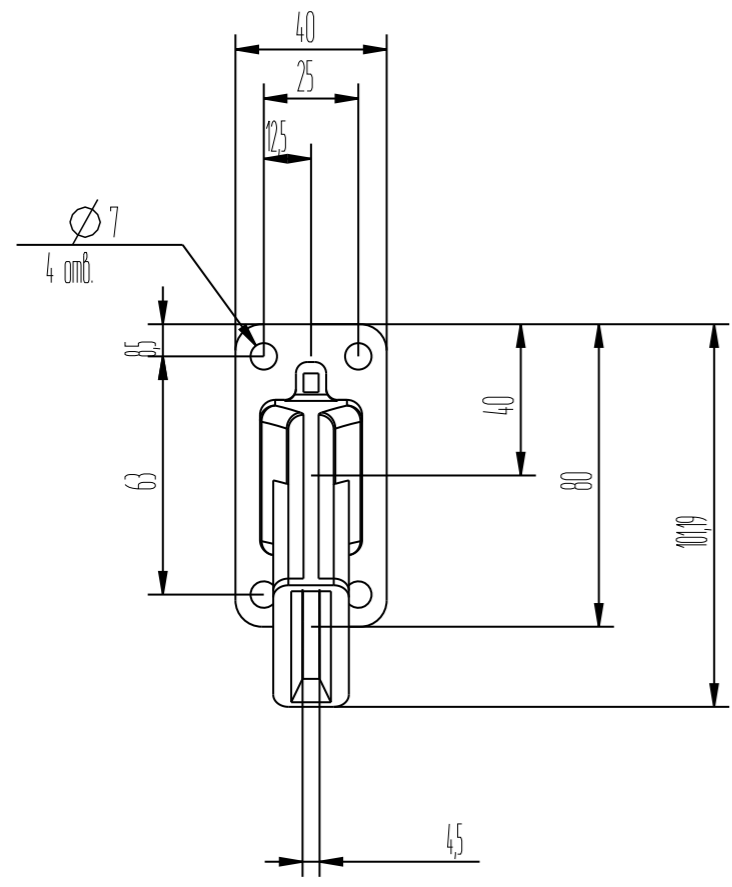

20006.00.002

Перв. прим.
Справ. N
Подп. и дата
Инв. N дубл
Взам. инв. N
Подп. и дата
Инв. подл.

Изм.	Лист	N докум.	Подп.	Дата
Разраб.	Клоков			
Проб.				
Т.контр.				
Н. сек.				
Н.контр.				
Утв.				

20006.00.002 В0				
Камера дугогасительная автогазовая КДА-02		Лит.	Масса	Масштаб
			0.112	1:2
		Лист	1	Листов
				1