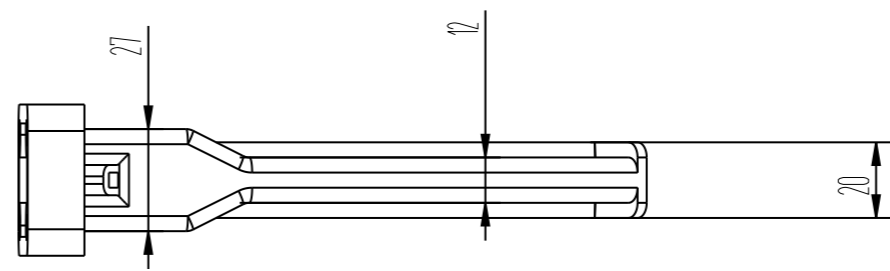

20006.00.002

Перв. прим.
Справ. N
Подп. и дата
Инв. N дубл
Взам. инв. N
Подп. и дата
Инв. подл.

Изм.	Лист	N докум.	Подп.	Дата
Разраб.	Клоков			
Проб.				
Т.контр.				
Н. сек.				
Н.контр.				
Утв.				

20006.00.002 В0				
Камера дугогасительная автогазовая КДА-02		Лит.	Масса	Масштаб
			0.112	1:2
		Лист	1	Листов
				1