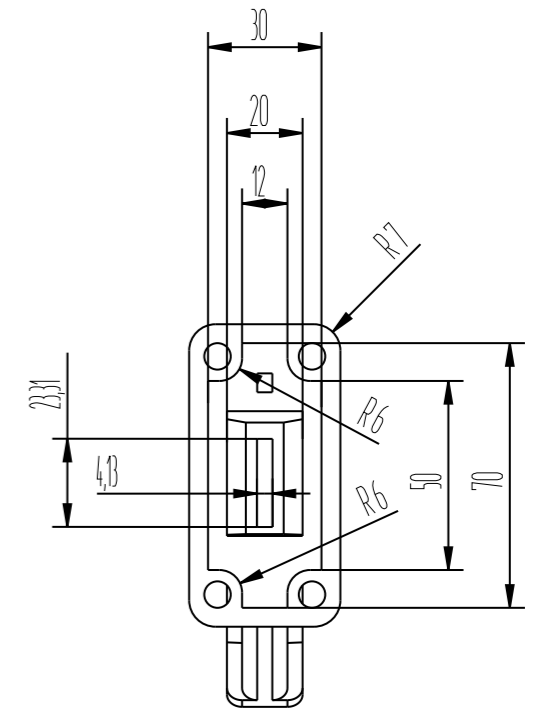

20006.00.002

Перв. прим.
Справ. N
Подп. и дата
Инв. N дубл
Взам. инв. N
Подп. и дата
Инв. подл.

Изм.	Лист	N докум.	Подп.	Дата
Разраб.	Клоков			
Проб.				
Т.контр.				
Н. сек.				
Н.контр.				
Утв.				

20006.00.002 В0				
Камера дугогасительная автогазовая КДА-02		Лит.	Масса	Масштаб
			0.112	1:2
		Лист	1	Листов
				1