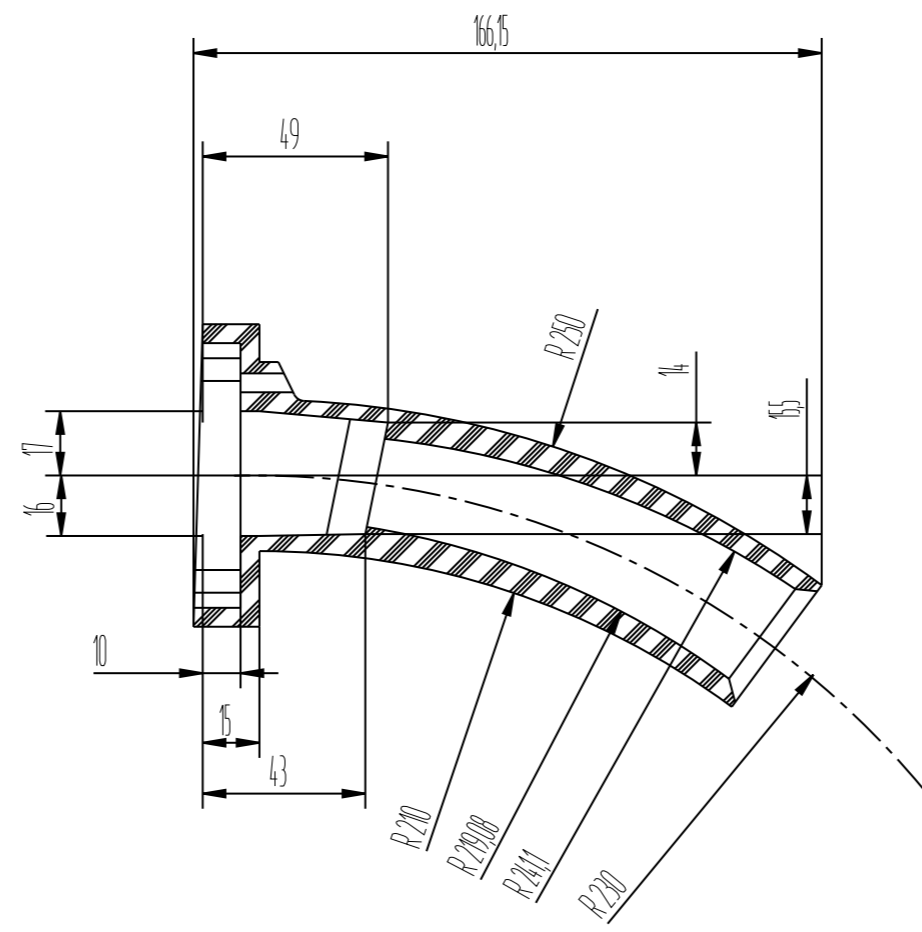

20006.00.002

Перв. прим.
Справ. N
Подп. и дата
Инв. N дубл
Взам. инв. N
Подп. и дата
Инв. подл.

Изм.	Лист	N докум.	Подп.	Дата
Разраб.	Клоков			
Проб.				
Т.контр.				
Н. сек.				
Н.контр.				
Утв.				

20006.00.002 В0				
Камера дугогасительная автогазовая КДА-02		Лит.	Масса	Масштаб
			0.112	1:2
		Лист	1	Листов
				1